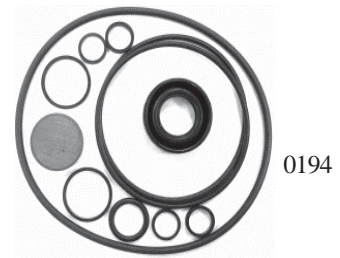

Pump Seal Kit (0194) kit