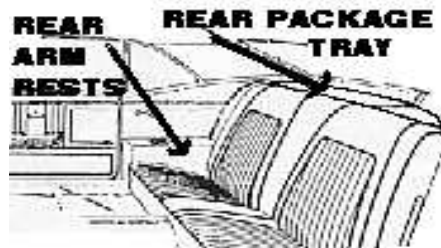

Package Tray

- 62-64 2 dr HT ea.  
 Black (010537)  
 62-63 Dk Fawn (010538)  
 64 Lt Fawn (010544)  
 62 Brt. Red (010539)  
 63-64 Red (010543)  
 Lt Blue (010540)  
 Aqua (010541)  
 Lt Green (011376)  
 63-64 Saddle (010542)  
 62-64 4 dr HT & 2 & 4 dr Sedan  
 Black (010530)  
 62- 63 Dk Fawn (010531)  
 64 Lt Fawn (010536)  
 62 Brt. Red (010526)  
 63-64 Red (010535)  
 Aqua (010533)  
 Lt Blue (010532)  
 63-64 Saddle (010534)