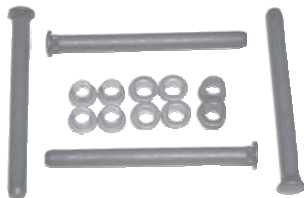

Door Hinge Pins & Bushings

Pins 11/32" x 4" (01282) ea.
Bushings (05880) ea.
Oversize Bushings (01280) ea.
Kit for 2 doors (01281) set