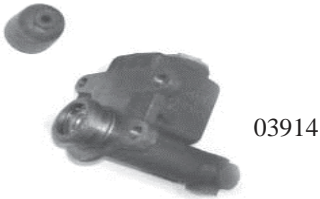

Master Cylinder w/o P.B.
61 (03914) ea.