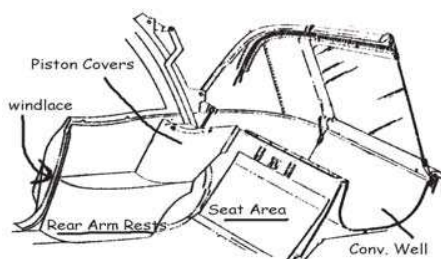

## Dash Pad

61-62 avail Blk & Colors	ea.
Black	(06783)
Red	(06784)
Jewel Blue	(08574)
Dk Turq	(08948)
Lt Blue	(08947)
Fawn	(08949)
Dk Blue	(07646)

63-64 avail Black & Colors	ea.
Black	(05731)
Red	(05733)
Dk Blue	(05732)
Turq	(05734)
64 Fawn	(05735)
63 Fawn	(05736)
Saddle	(05737)
Lt. Green	
Dk. Green	