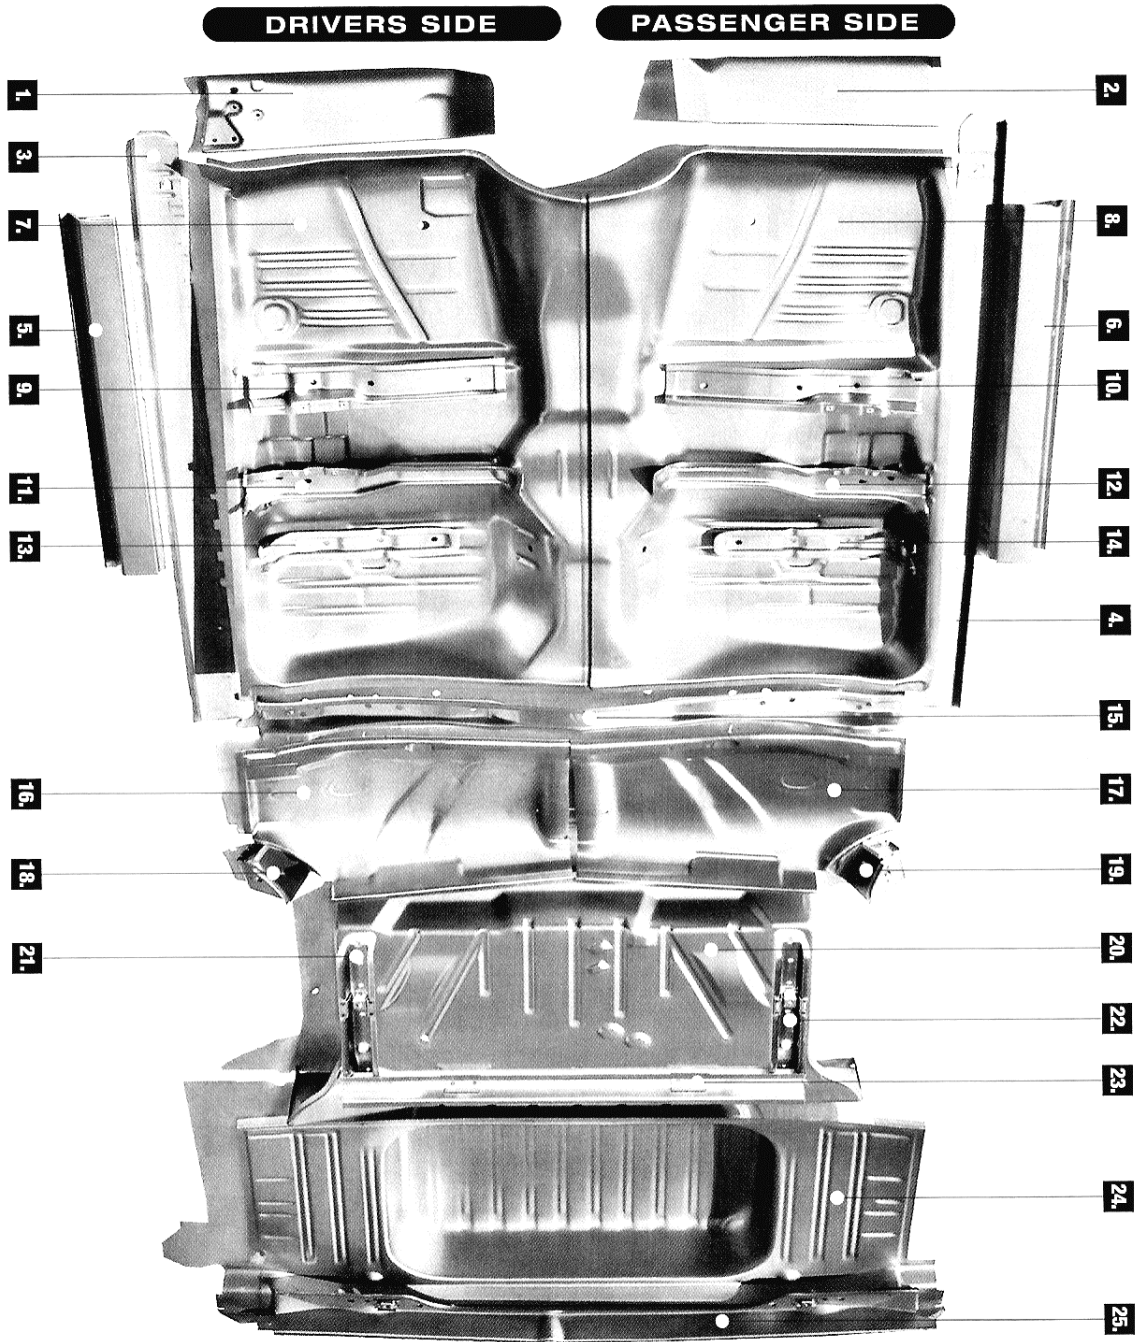

**1961-64 IMPALA  
SHEETMETAL LAYOUT**

---