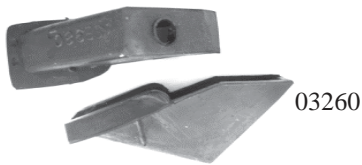

## VENT WINDOW ASSEMBLY STOPS

Top of vent window

61-62 HT, Conv. (05695)pr.

05695

63-64 HT (03260) pr.

63-64 Conv. (04929) pr.

03260