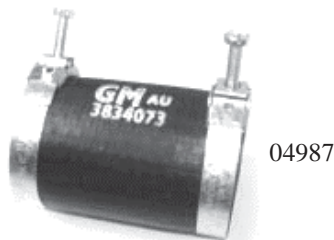

04987

1. Gas Pedal
   See Pedal Pads this section

GROMMETS

1. Carb Linkage Rod Grommet
   (015678) ea.

1. Floor Pan Plugs
   5/8" (016440) ea.
   7/8" (016439) ea.
   1" (016438) ea.
   Gas Tank Filler Neck Grommet
   61-63 (03813) ea.
   64 (04951) ea.