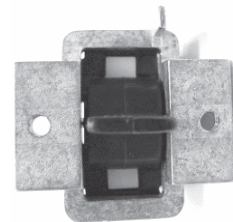

Breaker 30 Amp for Conv Top & Power

Window Circuits

Replacement (02105) ea.

Original Style (014787)ea.

02105

014787

Conv. Top Switch w/correct chrome paddle (013717)ea.

013717