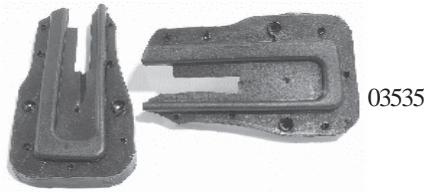

03535

DOOR WEATHERSTRIP

HT & Conv (03147) pr.
Sedan 2 dr (03363) pr.
Sedan 4 dr front (06795) pr.
Sedan 4 dr rear (06794) pr.
Wagon Rear dr (05298) pr.
65-68 4 dr HT
Front (012249)pr.
Rear (012250)pr.