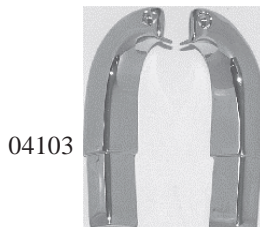

04103

Roof Panel Emb. "Caprice"
65-66 (04102) pr.