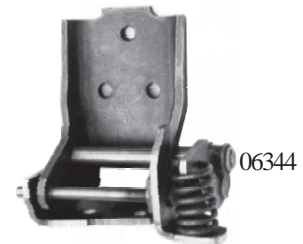

01281

Door Hinge (Lower) Detent Kit
68-72 (05214) pr.

05214

Door Hinges 68-72 CVL, GTO, Cutlass
Upper fits L / R (06341) ea.
(05788) pr.

06341

Lower Right (06344) ea.
Left (06343)ea.

06344

Door Latch Chevelle
68 Right (013784)ea.
Left (013786)ea.
69 Right (013787)ea.
Left (013788)ea.
70-72 Chevelle, El Camino & 70 Cutlass
Right (013789)ea.
Left (013790)ea.