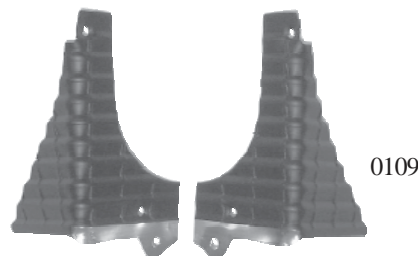

EYEBROW MLDGS

- 68 Malibu (09524) pr.
 69 SS (0134) pr.
 69 Malibu (013733)pr.
 69 Mal.Repo Rt only (0133) ea.
 69 Mal. Left Limited Supply (0629) ea.

0134 013733

0133

GRILLE EXTENSIONS

- 68 Outer SS Black (0109) pr.