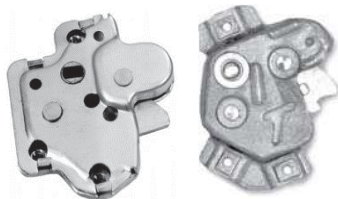

Turbo Cable Pin (at end)
68-75 (04976) ea.

Shift Cable Clip
68-72 (04977) ea.

Shift Cable Pin Kit All Auto
w/ Pin, Lock washer, Nut, &
Carter Pin (014825)kit

Shift Gate Assembly
68-72 (08868) ea.

08868

Trunk Latch Assembly
64-72 (04488) ea.
73-77 (012977)ea.