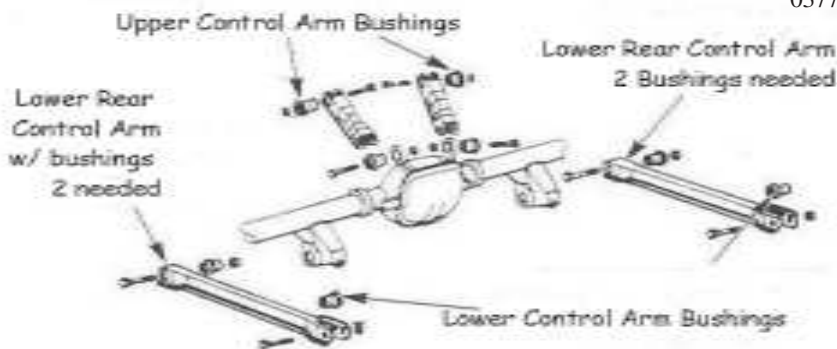

Phone: +46-13125622 / Fax: +46-13127035