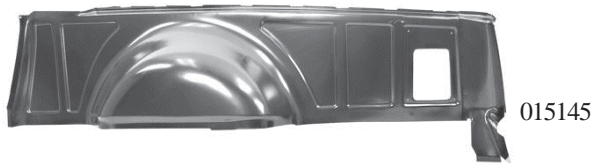

015145

Front Right	(015147)	ea.
Left	(015148)	ea.

1/4 Panel Repairs

68 Rear Lower 29 x 10 1/2"			
Right	(03272)	ea.	
Left	(03918)	ea.	
69 Right	(05251)	ea.	
Left	(03659)	ea.